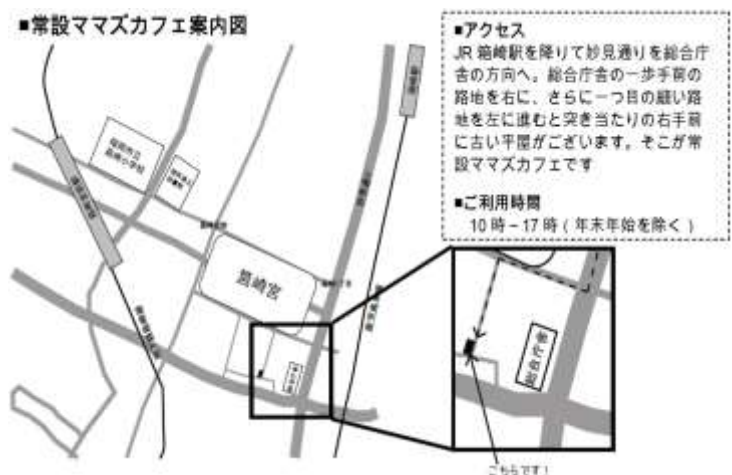

- ・交流スペース近隣のコインパーキング (駐車場有料)。

バスご利用の場合

- ・吉塚営業所下車、徒歩 5 分

徒歩の場合

- ・JR 吉塚駅より徒歩約 8 分

場所がお分かりにならない場合は、お気軽にお電話をくださいませ。

当日連絡先：090-6524-6379 (飯田)

《小倉会場》平成 27 年 9 月 13 日 (日)